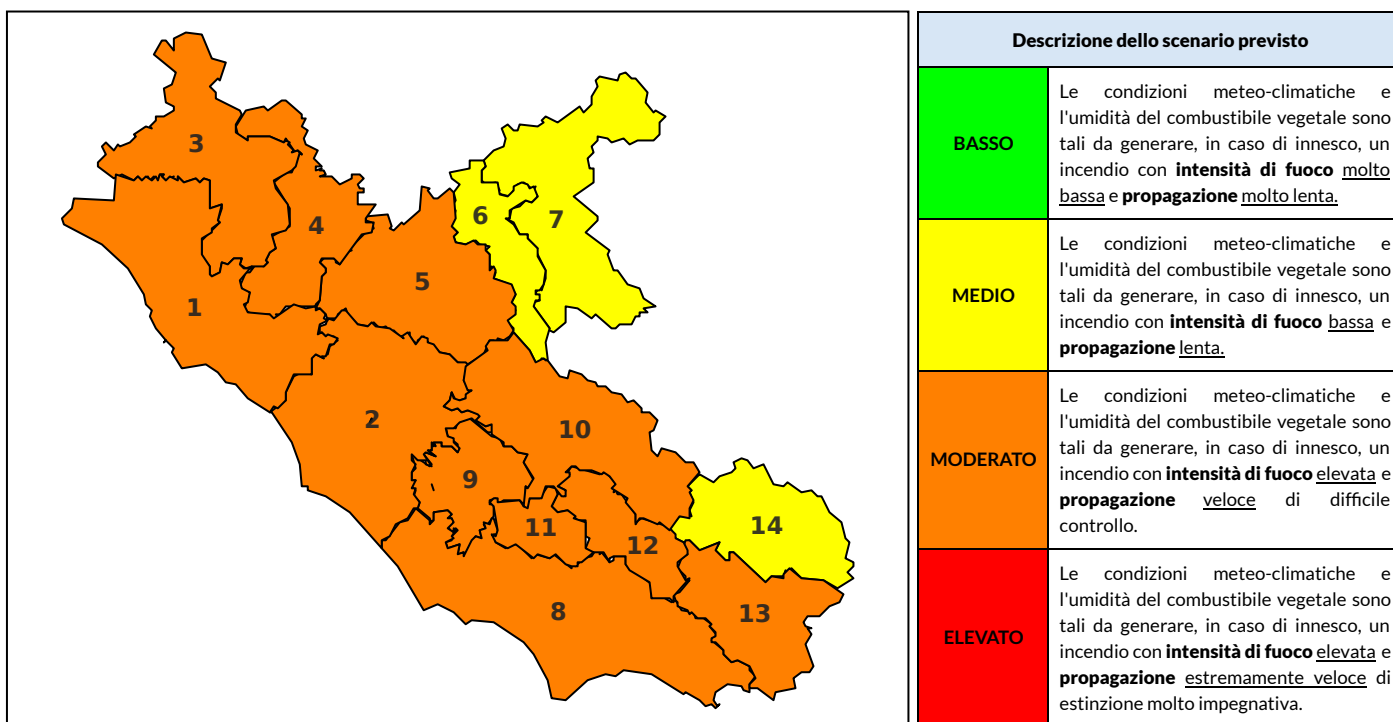

BOLLETTINO DI PERICOLOSITA' DA INCENDI BOSCHIVI

Previsioni per domani 16-8-2024

Livello di pericolosità da incendio boschivo per Zona di Allerta AIB

Bollettino emesso nel periodo della campagna AIB Lazio sulla base del modello previsionale RISICOLazio, sviluppato in collaborazione con Fondazione CIMA, che fornisce un supporto per la valutazione della Pericolosità da incendio boschivo aggregata sulle Zone di Allerta AIB, approvate come parte integrante del Piano AIB Lazio 2020-2022 con DGR n° 270 del 15/05/2020. Il dettaglio della distribuzione dei Comuni nelle Zone AIB è consultabile al link <https://protezionecivile.regione.lazio.it/zone_allerta_aib_comuni/>. Le Norme Comportamentali per la popolazione sono consultabili al link <https://protezionecivile.regione.lazio.it/norme_comportamentali_aib/>.

Zona AIB	1	2	3	4	5	6	7	8	9	10	11	12	13	14
Livello Pericolosità	MODERATO	MODERATO	MODERATO	MODERATO	MODERATO	MEDIO	MEDIO	MODERATO	MODERATO	MODERATO	MODERATO	MODERATO	MODERATO	MEDIO