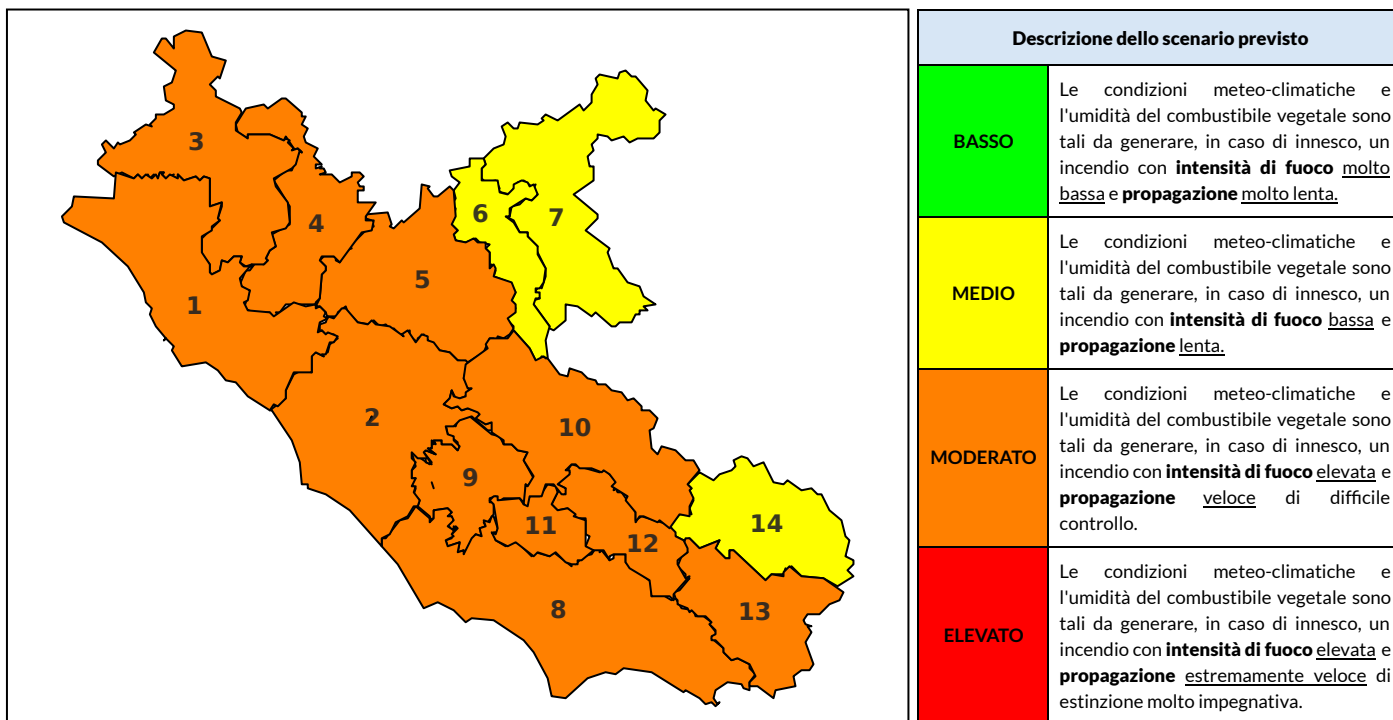

BOLLETTINO DI PERICOLOSITA' DA INCENDI BOSCHIVI

Previsioni per oggi 15-8-2024

Livello di pericolosità da incendio boschivo per Zona di Allerta AIB

Bollettino emesso nel periodo della campagna AIB Lazio sulla base del modello previsionale RISICOLazio, sviluppato in collaborazione con Fondazione CIMA, che fornisce un supporto per la valutazione della Pericolosità da incendio boschivo aggregata sulle Zone di Allerta AIB, approvate come parte integrante del Piano AIB Lazio 2020-2022 con DGR n° 270 del 15/05/2020. Il dettaglio della distribuzione dei Comuni nelle Zone AIB è consultabile al link https://protezionecivile.regione.lazio.it/zone_allerta_aib_comuni/. Le Norme Comportamentali per la popolazione sono consultabili al link https://protezionecivile.regione.lazio.it/norme_comportamentali_aib/.

Zona AIB	1	2	3	4	5	6	7	8	9	10	11	12	13	14
Livello Pericolosità	MODERATO	MODERATO	MODERATO	MODERATO	MODERATO	MEDIO	MEDIO	MODERATO	MODERATO	MODERATO	MODERATO	MODERATO	MODERATO	MEDIO

NOTE

BOLLETTINO DI PERICOLOSITA' DA INCENDI BOSCHIVI

Zona AIB	1	2	3	4	5	6	7	8	9	10	11	12	13	14
Livello Pericolosità	MODERATO	MODERATO	MODERATO	MODERATO	MODERATO	MEDIO	MEDIO	MODERATO	MODERATO	MODERATO	MODERATO	MODERATO	MODERATO	MEDIO

BOLLETTINO DI PERICOLOSITA' DA INCENDI BOSCHIVI

Zona AIB	1	2	3	4	5	6	7	8	9	10	11	12	13	14
Livello Pericolosità	MODERATO	MODERATO	MODERATO	MODERATO	MODERATO	MEDIO	MEDIO	MODERATO	MODERATO	MODERATO	MODERATO	MODERATO	MODERATO	MEDIO